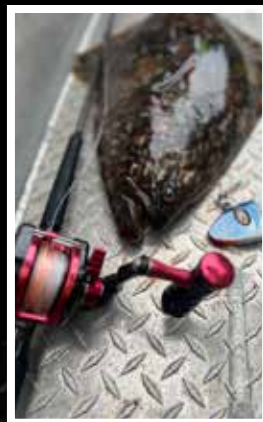

### Reise-Rute Two in One

Die Rute für alle Fälle, 3 teilig, mit einer zusätzlichen Wechsellspitze im Rutencase 20-30 lbs und/oder 30-40lbs

### Naturköder-Systeme

14/0 oder 16/0